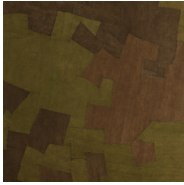

GREEN BROWN BARK / 3002

Collectie Bark Cloth

Verhaal achter de collectie

Een 100% zuiver natuurproduct dat de principes van fair trade respecteert.

Technische specificaties

Referentie	<u>pan. 092</u>
Productcategorie	Couture
Samenstelling	Natuurmuurbekleding op vlies
Beschrijving	Willekeurig, met de hand genaaid patchwork van natuurlijke boomschors op een vliesdrager (verkocht per paneel)
Afmetingen	Panelen: breedte \pm 130 cm / hoogte \pm 310 cm
Aanzet	Rechte aanzet 0 cm
Opmerking	Elk paneel is een uniek, handgemaakt item. Het patchwork is volledig willekeurig en zal verschillen van paneel tot paneel
Lijm	Arte Clearpro of een dispersielijm van goede kwaliteit
Hoe verlijmen	Muur inlijmen
Lichtbestendigheid	Gemiddeld lichtbestendig
Hoe verwijderen	Volledig droog verwijderbaar
Brandnorm EU	B-s1, d0
Brandnorm VS	Class A
Onderhoud	Tijdens de plaatsing zeer licht afwasbaar (natte lijm afdeppen)

Kleuren (18)

pan. 086

pan. 087

pan. 090

pan. 091

pan. 092

pan. 093

pan. 094